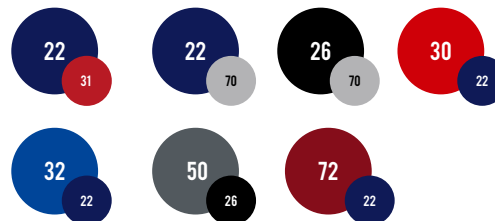

Swing
index: 68001

100% poliester
280 g/m²

- męski ciepły polar
- wstawki w kontrastowym kolorze
- kieszenie zapinane na zamek
- system ściągaczy u dołu wewnątrz
- wykończenie antypillingowe

s, m, l, xl, xxl, xxxl*

* dostępny w kolorach 50,72